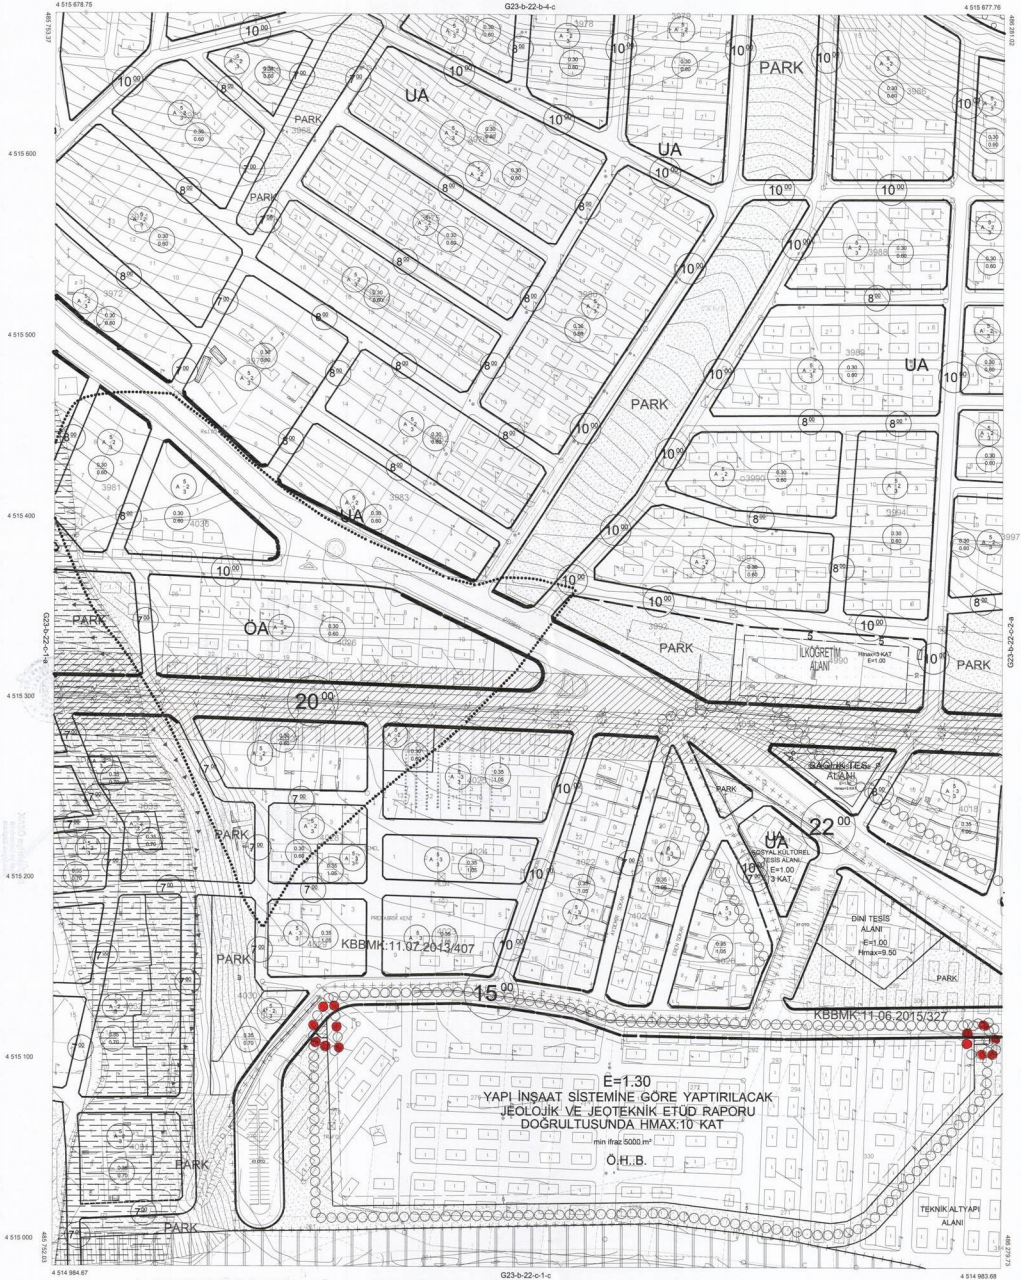

01	23
06	
11	B
16	
21	23 24 25
26	
31	

DERİNCE
İZMİT
G23-b-22-c-1-b

DERİNCE G23-b-22-c-1-b
İZMİT